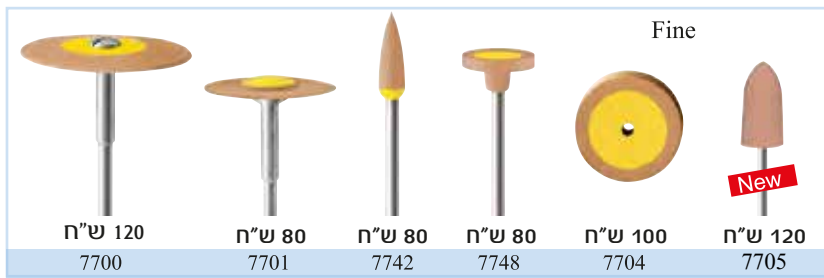

סט גומיות יהלום, טוויסט לליטוש חרסינה. טו"ס 300

DIAPOL Twist Porcelain

Coarse

Medium

Fine

EVE DIACERA Zirconia, Alumina 

גומיות יהלום לליטוש וליטוש סופי של זירקוניה

EVE DIACERA Twist Zirconia