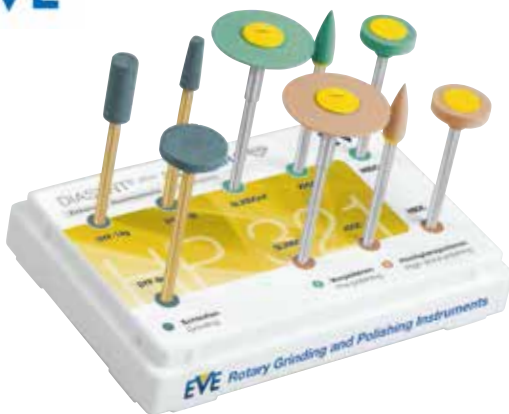

גומיות יהלום טוויסט לליטוש זירקוניה.

EVE

DIACERA Zirconia

Set. HP321

סט גומיות יהלום, לליטוש זירקוניה כולל 3 אבנים לעיבוד. ש"ח 350

EVE

DIACERA Twist Zirconia

Set. HP324