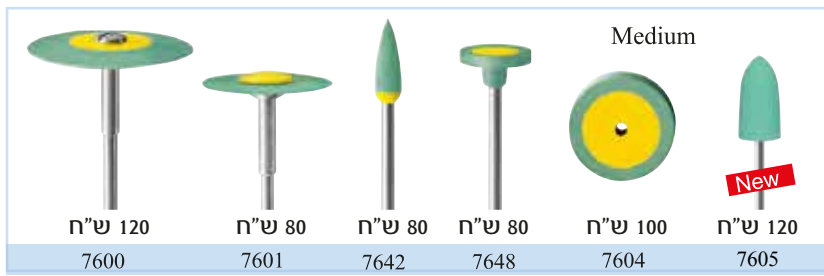

סט גומיות יהלום, טוויסט לליטוש חרסינה. טו"ס 300

DIAPOL Twist Porcelain

Coarse

Medium

Fine

EVE DIACERA Zirconia, Alumina 

גומיות יהלום לליטוש וליטוש סופי של זירקוניה

EVE DIACERA Twist Zirconia