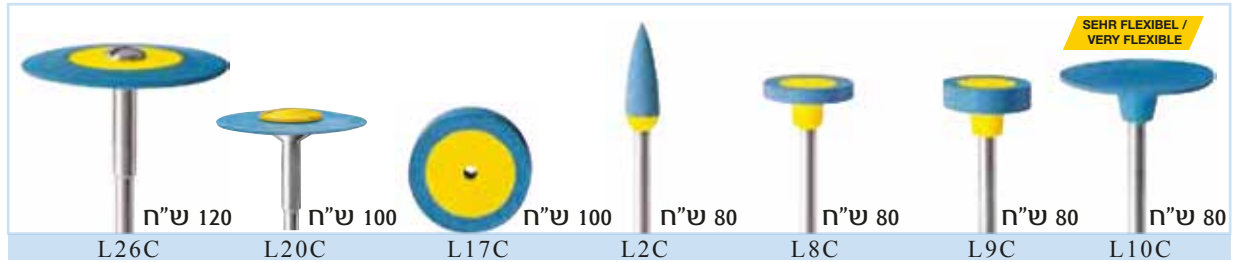

SEHR FLEXIBEL / VERY FLEXIBLE

EVE DIAPOL
MEDIUM

החלקה