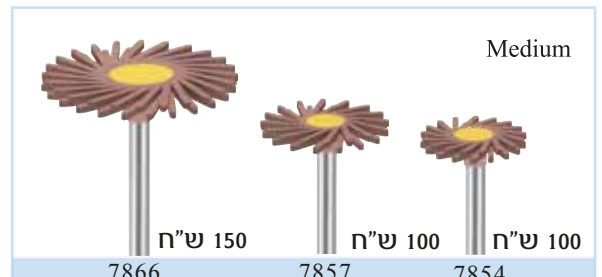

סט גומיות יהלום טוויסט לליטוש זירקוניה. ש"ח 300

EVE DIAPRO Silicate Ceramic

גומיות יהלום לליטוש וליטוש סופי של חרסינה דחוסה (אימקס).

DIAPRO Twist Silicate Ceramic

גומיות יהלום טוויסט לליטוש חרסינה דחוסה (אימקס).

DIAPRO Silicate Ceramic Set. HP360

סט גומיות יהלום, לליטוש חרסינה דחוסה (אימקס) כולל 3 אבנים לעיבוד. 350 ש"ח

EVE DIAPRO Twist Silicate Ceramic Set. HP364

סט גומיות יהלום טוויסט לליטוש חרסינה דחוסה (אימקס). 300 ש"ח