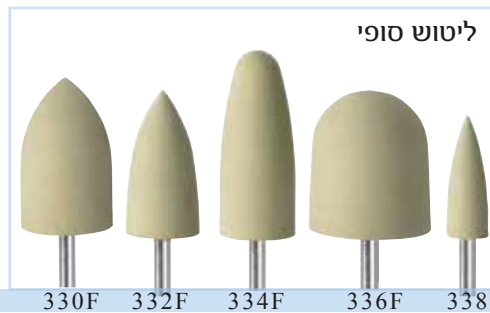

330K 332K 334K 336K 338K

גומיות לבנות לליטוש חרסיה

C1 C2 C3

ליטוש

330M 332M 334M 336M 338M

ליטוש סופי

330F 332F 334F 336F 338F

EVE