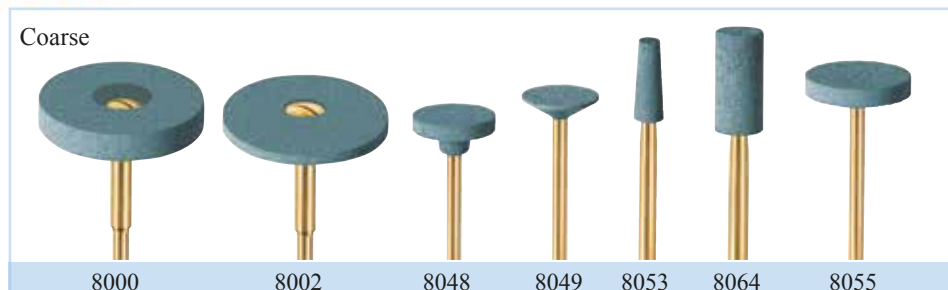

EVE DIADUR Zirconia

אבני יהלום מיוחדות לעיבוד זירקוניה. לא מחמם. אין צורך בקירור מים. עיבוד אפקטיבי לאורך זמן.

EVE DIASynt PLUS Porcelain 30 ש"ח

אבנים מיוחדות עם תוספת יהלום לעיבוד אפקטיבי ללא חימום של כל סוגי החרסינות. שימוש יעיל לתוך ארוך.