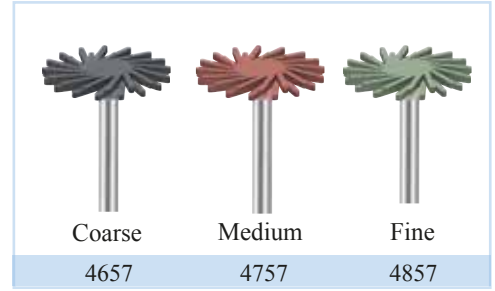

EVE EVEFLEX Metal