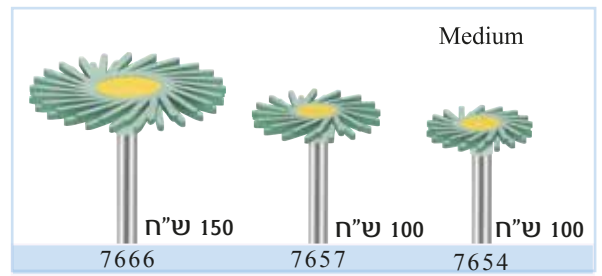

EVE DIACERA Twist Zirconia

גומיות יהלום טוויסט לליטוש זירקוניה.