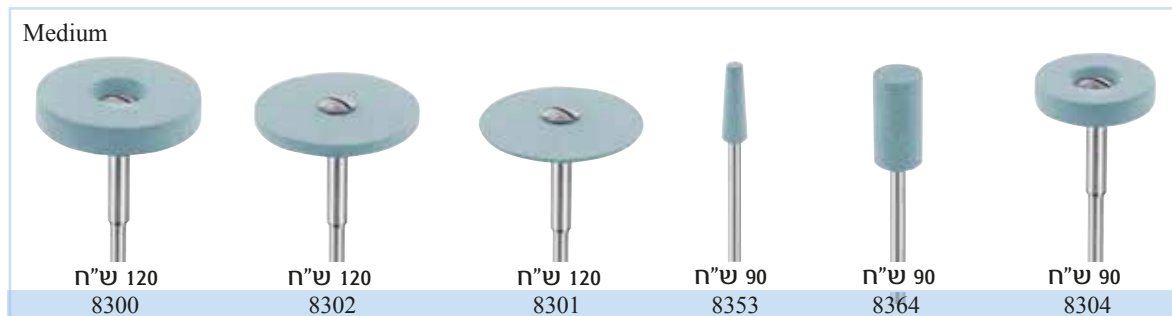

אבני יהלום מיוחדות לעיבוד זירקוניה. לא מחמם. אין צורך בקירור מים. עיבוד אפקטיבי לאורך זמן.