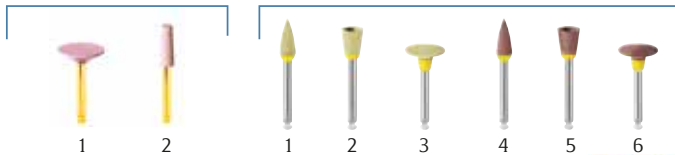

EVE Diacomp Paste

Composite.
משחת יהלום מרוכזת לליטוש
וליטוש סופי כל סוגי הקומפוזיטים.
מזרק 2 גרם.
80 ש"ח.

Set RA361

EVE Diapro

Lithium Disilicate, Porcelain.
סט גומיות יהלום מיוחדות לליטוש
חרסניה דחוסה (אימקס) ב-2
שלבים. כולל 2 אבנים לעיבוד.
200 ש"ח.

אבנים לעיבוד

גומיות ליטוש

ניתן להסיג גומיות ואבנים בנפרד 30 ש"ח ליח'.

EVE Diacera

Zirconia, Alumina.
סט גומיות יהלום מיוחדות
לליטוש זירקוניה ב-2 שלבים.
כולל 2 אבנים לעיבוד.
200 ש"ח.

Set RA322

אבנים לעיבוד

גומיות ליטוש