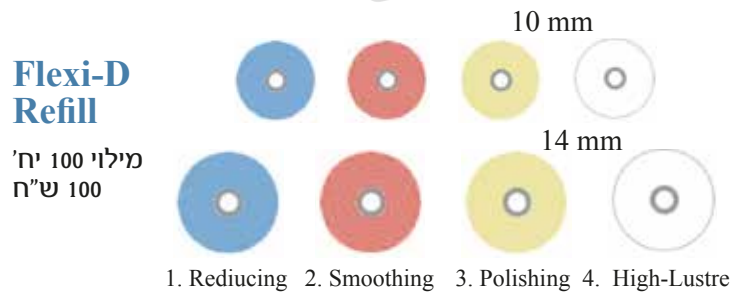

Flexi-D Refill

מילוי 100 יח'
100 ש"ח

1. Reducing 2. Smoothing 3. Polishing 4. High-Lustre