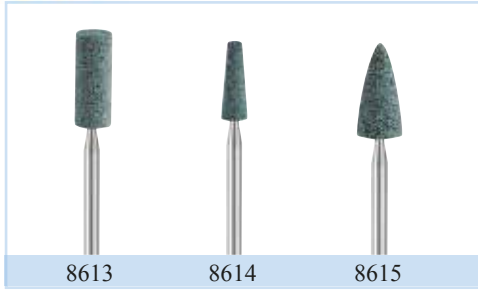

EVE CERASTONE Porcelain