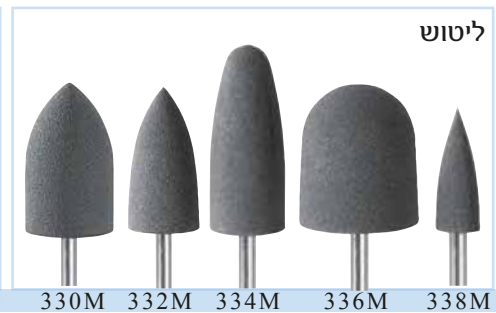

EVE CERASTONE Porcelain

אבנים ירוקות לעיבוד חרסיה, מתכות ואקרילים. שימוש יעיל לאורך זמן. איכותי מאוד. תוצרת גרמניה. אריזה 10 יח'. 80 ש"ח

EVE EVEFLEX Metal

מברשת גומי מיוחדת לליטוש מתכות אצילות. ולא אצילות. 20 ש"ח

אבנים ירוקות

לעיבוד חרסיה ומתכות אצילות

G-3 אריזה 100 יח' - 120 ש"ח

G-4

G-5

G-6

G-7 אריזה 10 יח' - 40 ש"ח

אבנים חומות

אבנים חומות לעיבוד כרום-קובלט אריזה 100 יח' 120 ש"ח

B-1

EVE TECHNIK Denture and Orthodontic Acrylics

Abrisoft

פוליר מיוחד לעיבוד ריפודים רכים מסיליקון 20 ש"ח

הורדה

332A 334A 336A 338A

10 ש"ח ליטוש גס

330K 332K 334K 336K 338K

גומיות לבנות לליטוש חרסיה

C1 C2 C3

ליטוש

330M 332M 334M 336M 338M

ליטוש סופי

330F 332F 334F 336F 338F

EVE

TECHNIK SOFT WHEELS

סט גומיות לליטוש וליטוש סופי כל סוגי האקרילים. כולל 12 יח'. 100 ש"ח

EVE

סט גומיות ליטוש כולל 2 פופים רכים, ספוגים במשחה אברזיבית ואבן לעיבוד ריפודים רכים. 60 ש"ח