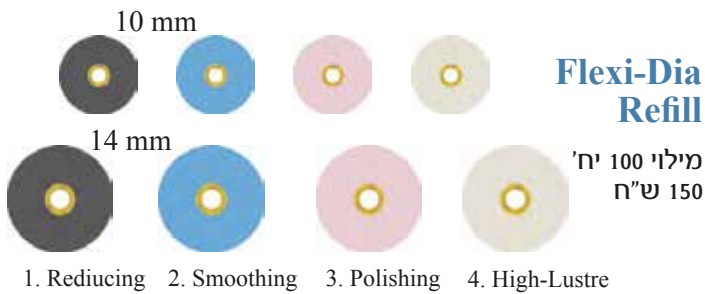

EVE Flexi-D

Flexible Finishing &
Polishing System for
Composites.

סט דיסקים לליטוש קומפוזיטים.
סט כולל: 100 דיסקים+מנדרל.
150 ש"ח.

Combi Set

10 mm & 14 mm

סט כולל:
200 דיסקים+מנדרל.
200 ש"ח.

Set 14 mm

Set 10 mm