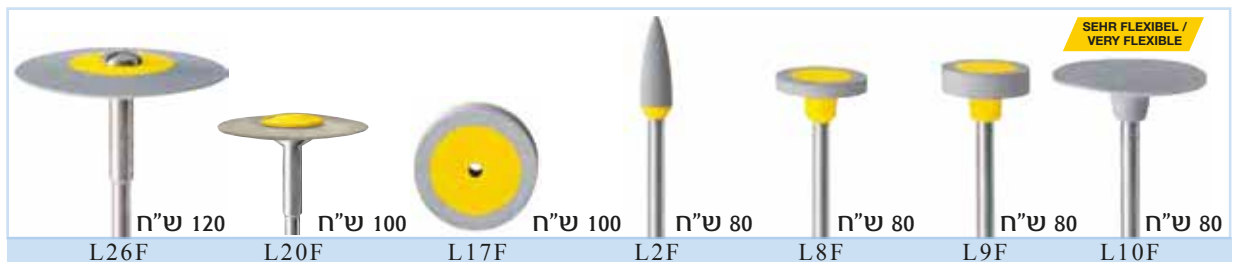

EVE DIAPOL
COARSE

הורדה

SEHR FLEXIBEL / VERY FLEXIBLE

EVE DIAPOL
MEDIUM

החלקה

SEHR FLEXIBEL / VERY FLEXIBLE

EVE DIAPOL
FINE

הברקה