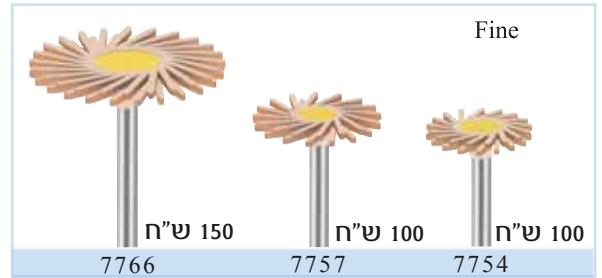

EVE DIACERA Twist Zirconia

גומיות יהלום טוויסט לליטוש זירקוניה.