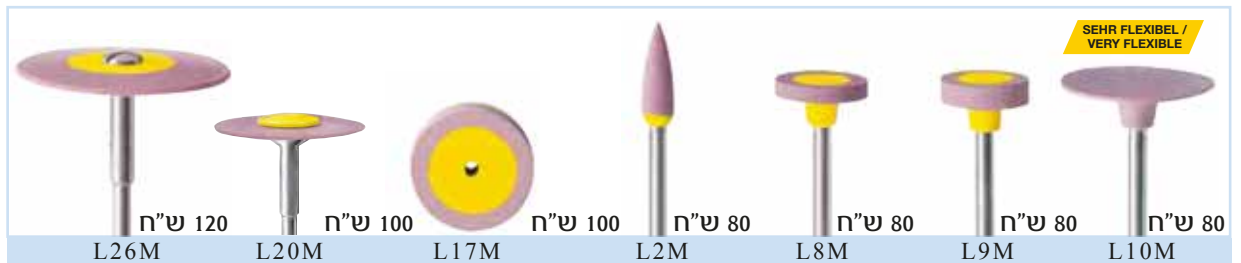

EVE DIAPOL
COARSE

הורדה

SEHR FLEXIBEL / VERY FLEXIBLE

EVE DIAPOL
MEDIUM

החלקה

SEHR FLEXIBEL / VERY FLEXIBLE

EVE DIAPOL
FINE

הברקה